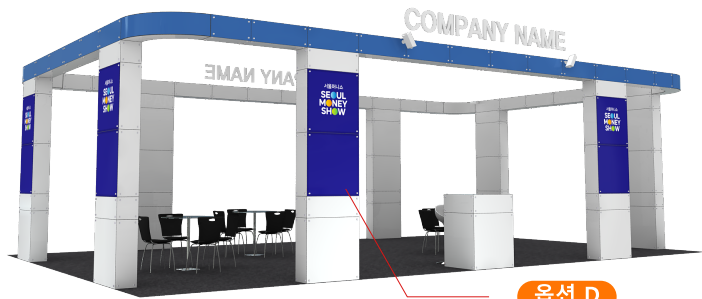

4부스 4면 오픈형A SIZE : 10,000 x 6,000 x (h)3,700mm

세부내역

옵션 D
조명용 그래픽
SIZE : 748 x 1496mm

▲ PERSPECTIVE