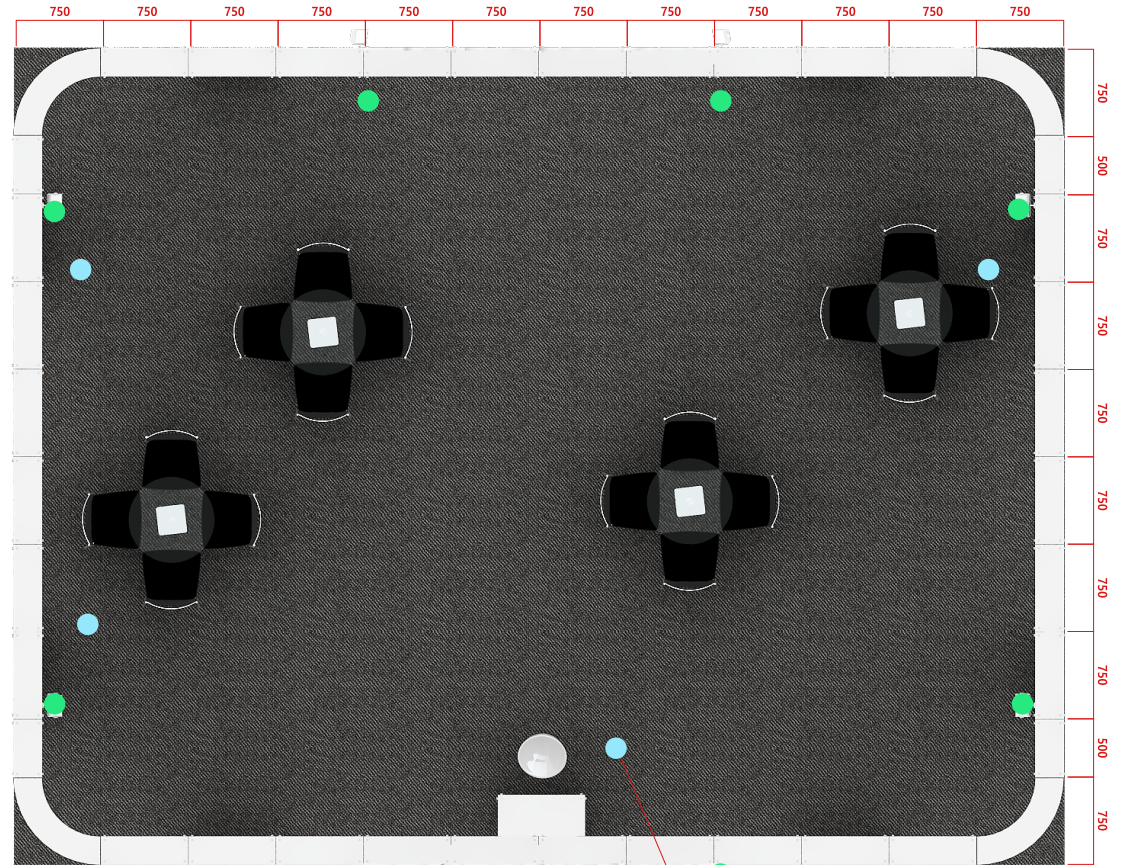

▲ TOP VIEW

160W HQI

220V 2구 콘센트