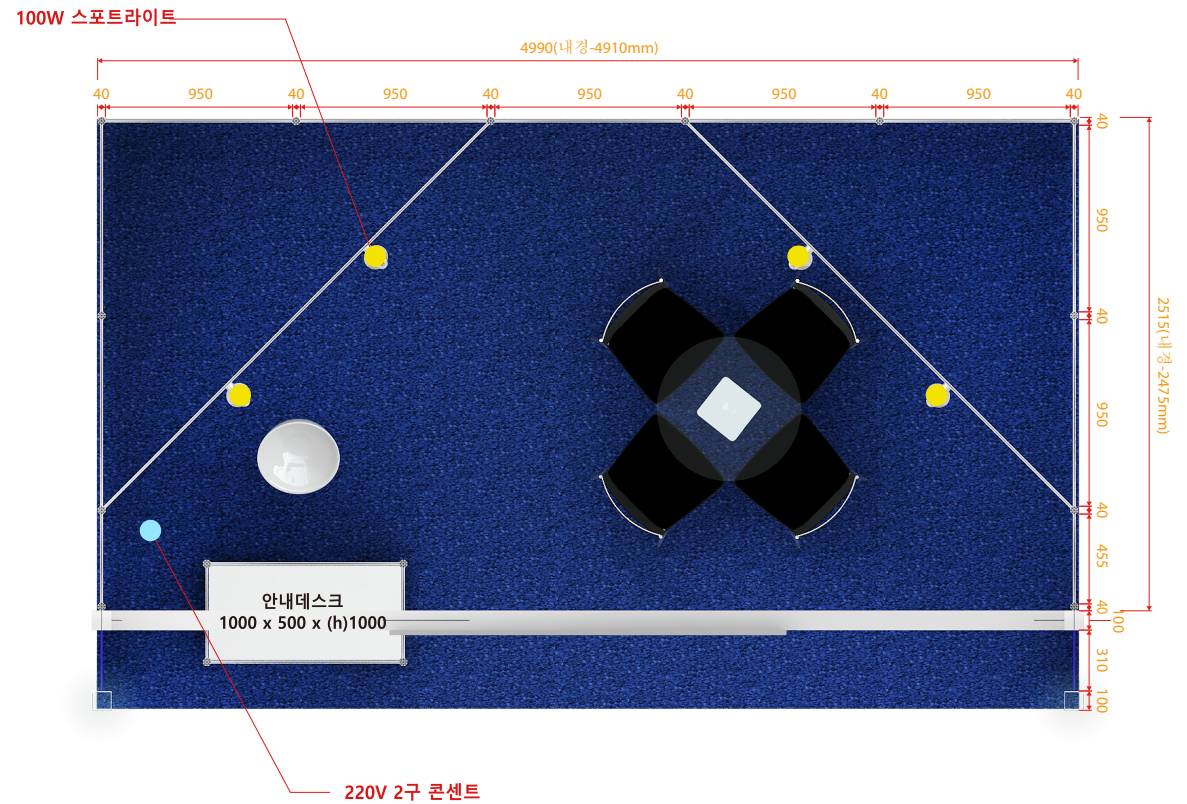

서울머니쇼

SEOUL
MONEY
SHOW

기본부스 메뉴얼

1부스 A Type

SIZE : 5,000 x 3,000 x (h)3,460mm

SEOUL MONEY SHOW

● 제공내역

멕시마시스템 , 옥타늄 시스템	1 식
전면 LED상호간판	1 조
안내데스크	1 조
에어바스틀	1 조
상담석세트	1 조
스포츠 라이트	4 개
220V 2구 콘센트	1 개

1면 개방

2면 개방

1부스 A Type

SIZE : 5,000 x 3,000 x (h)3,460mm

SEOUL MONEY SHOW

세부내역

▲ FRONT VIEW

▲ TOP VIEW

2부스 A Type

SIZE : 6,000 x 5,000 x (h)3,460mm

SEOUL MONEY SHOW

● 제공내역

멕시마시스템 , 옥타늄 시스템	1 식
전면 LED상호간판	1 조
안내데스크	1 조
에어바스틀	1 조
상담석세트	2 조
스포츠 라이트	6 개
220V 2구 콘센트	2 개

옵션 C
측면 그래픽
SIZE : 950 x 2380mm

2면 개방

1면 개방

2부스 A Type

SIZE : 6,000 x 5,000 x (h)3,460mm

SEOUL MONEY SHOW

세부내역

2부스 B Type

SIZE : 10,000 x 3,000 x (h)3,460mm

SEOUL MONEY SHOW

● 제공내역