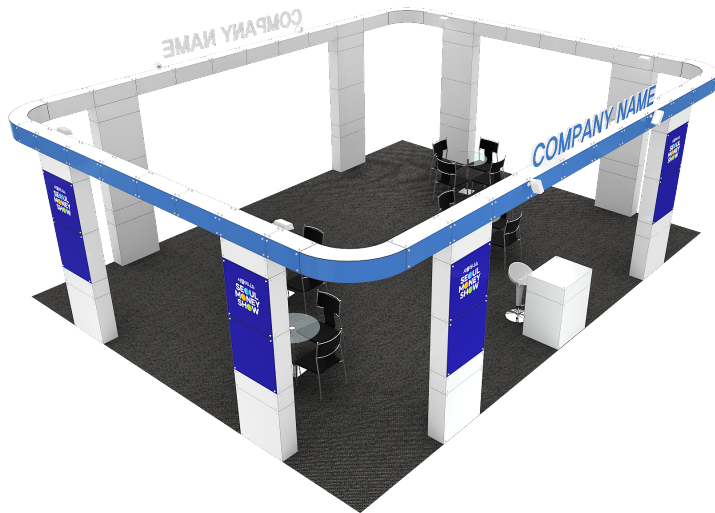

4부스 4면 오픈형B SIZE : 10,000 x 6,000 x (h)3,700mm

● 제공내역

블럭시스템	1 식
EVC압축스카시	2 조
안내데스크	1 조
에어바스톨	1 조
상담석세트	4 조
HQI	8 개
40w 백색형광등	16 개
220V 2구 콘센트	4 개