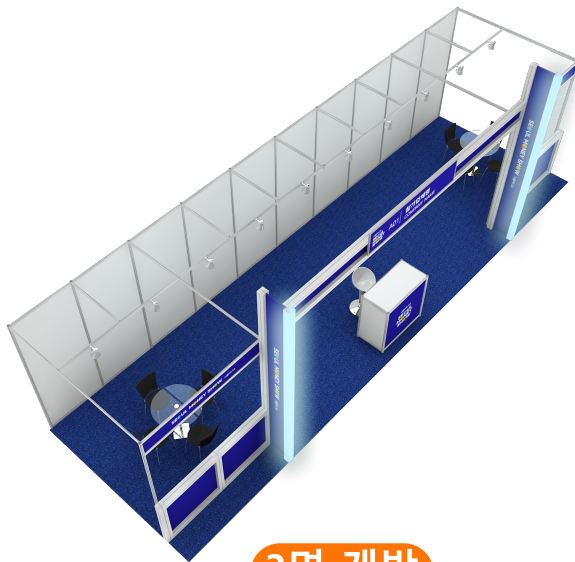

서울머니쇼

SEOUL
MONEY
SHOW

기본부스 메뉴얼

1부스 A Type

SIZE : 5,000 x 3,000 x (h)3,460mm

SEOUL MONEY SHOW

● 제공내역

멕시마시스템 , 옥타늄 시스템	1 식
전면 LED상호간판	1 조
안내데스크	1 조
에어바스틀	1 조
상담석세트	1 조
스포츠 라이트	4 개
220V 2구 콘센트	1 개

2부스 A Type

SIZE : 6,000 x 5,000 x (h)3,460mm

SEOUL MONEY SHOW

세부내역

2부스 B Type

SIZE : 10,000 x 3,000 x (h)3,460mm

SEOUL MONEY SHOW

● 제공내역

멕시마시스템, 옥타늄 시스템	1 식
전면 LED상호간판	1 조
안내데스크	1 조
에어바스틀	1 조
상담석세트	2 조
스포츠 라이트	10 개
220V 2구 콘센트	2 개

3면 개방

3면 개방

2부스 B Type

SIZE : 10,000 x 3,000 x (h)3,460mm

SEOUL MONEY SHOW

세부내역

▲ FRONT VIEW

▲ TOP VIEW

4부스 4면 오픈형A SIZE : 10,000 x 6,000 x (h)3,700mm

SEOUL MONEY SHOW

● 제공내역

블럭시스템	1 식
EVC압축스카시	2 조
안내데스크	1 조
에어바스틀	1 조
상담석세트	4 조
HQI	8 개
40w 백색형광등	16 개
220V 2구 콘센트	4 개

4부스 4면 오픈형A SIZE : 10,000 x 6,000 x (h)3,700mm