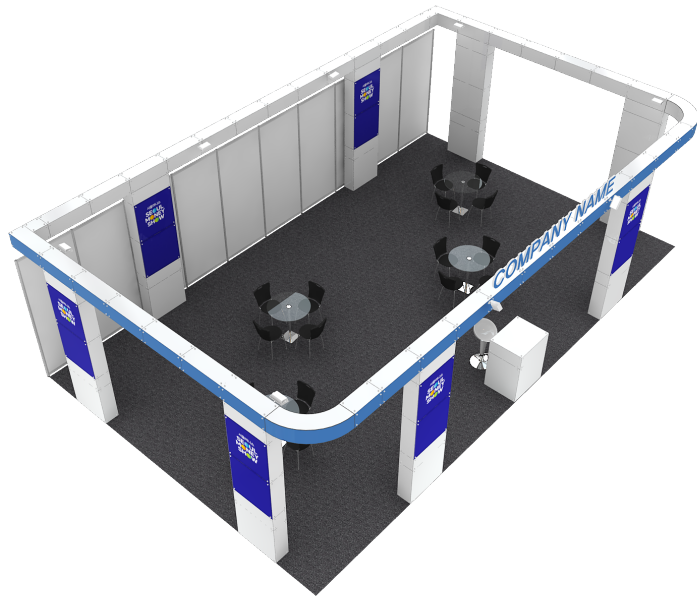

4부스 3면 오픈형

SIZE : 10,000 x 6,000 x (h)3,700mm

SEOUL MONEY SHOW

● 제공내역

블럭시스템	1 식
EVC압축스카시	1 조
안내데스크	1 조
에어바스틀	1 조
상담석세트	4 조
HQI	8 개
40w 백색형광등	16 개
220V 2구 콘센트	4 개