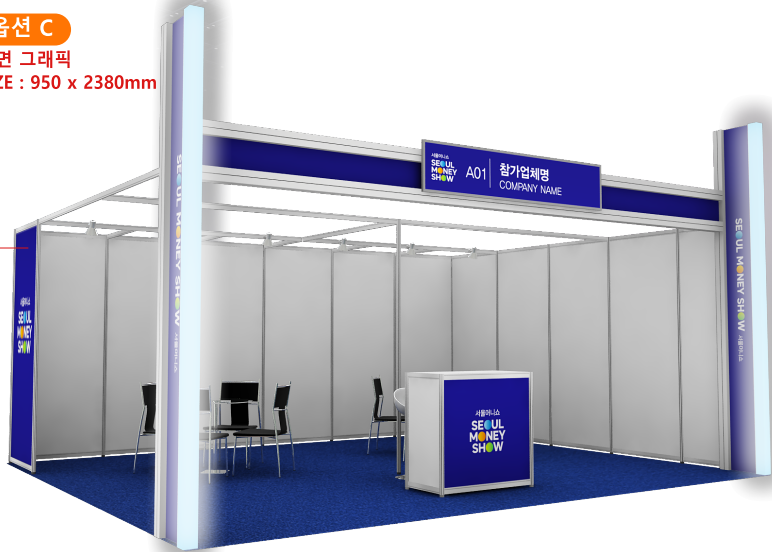

서울머니쇼

SEOUL
MONEY
SHOW

기본부스 메뉴얼

1부스 A Type

SIZE : 5,000 x 3,000 x (h)3,460mm

SEOUL MONEY SHOW

● 제공내역

멕시마시스템 , 옥타늄 시스템	1 식
전면 LED상호간판	1 조
안내데스크	1 조
에어바스틀	1 조
상담석세트	1 조
스포츠 라이트	4 개
220V 2구 콘센트	1 개

2부스 A Type

SIZE : 6,000 x 5,000 x (h)3,460mm

SEOUL MONEY SHOW

● 제공내역

멕시마시스템 , 옥타늄 시스템	1 식
전면 LED상호간판	1 조
안내데스크	1 조
에어바스틀	1 조
상담석세트	2 조
스포츠 라이트	6 개
220V 2구 콘센트	2 개

옵션 C
측면 그래픽
SIZE : 950 x 2380mm

2면 개방

1면 개방

2부스 A Type

SIZE : 6,000 x 5,000 x (h)3,460mm

SEOUL MONEY SHOW

세부내역

2부스 B Type

SIZE : 10,000 x 3,000 x (h)3,460mm

SEOUL MONEY SHOW

● 제공내역

▲ TOP VIEW

4부스 4면 오픈형A SIZE : 10,000 x 6,000 x (h)3,700mm

SEOUL MONEY SHOW

● 제공내역

블럭시스템	1 식
EVC압축스카시	2 조
안내데스크	1 조
에어바스틀	1 조
상담석세트	4 조
HQI	8 개
40w 백색형광등	16 개
220V 2구 콘센트	4 개

4부스 4면 오픈형A SIZE : 10,000 x 6,000 x (h)3,700mm