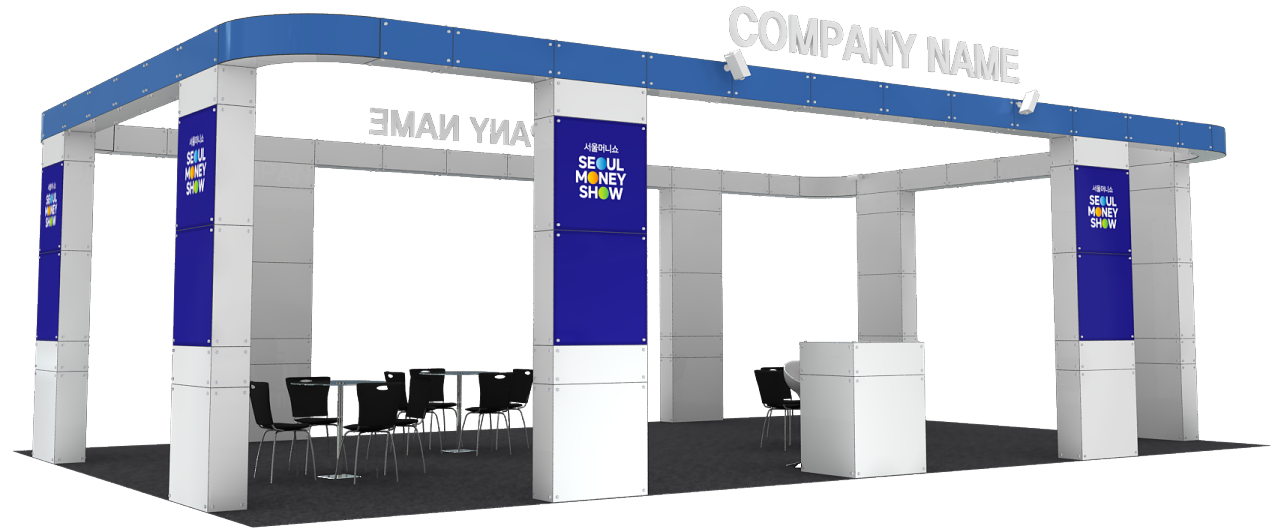

서울머니쇼

SEOUL
MONEY
SHOW

기본부스 메뉴얼

1부스 A Type

SIZE : 5,000 x 3,000 x (h)3,460mm

SEOUL MONEY SHOW

● 제공내역

멕시마시스템 , 옥타늄 시스템	1 식
전면 LED상호간판	1 조
안내데스크	1 조
에어바스틀	1 조
상담석세트	1 조
스포츠 라이트	4 개
220V 2구 콘센트	1 개

2부스 A Type

SIZE : 6,000 x 5,000 x (h)3,460mm

SEOUL MONEY SHOW

세부내역

2부스 B Type

SIZE : 10,000 x 3,000 x (h)3,460mm

SEOUL MONEY SHOW

● 제공내역

멕시마시스템, 옥타늄 시스템	1 식
전면 LED상호간판	1 조
안내데스크	1 조
에어바스틀	1 조
상담석세트	2 조
스포츠 라이트	10 개
220V 2구 콘센트	2 개

3면 개방

3면 개방

2부스 B Type

SIZE : 10,000 x 3,000 x (h)3,460mm

SEOUL MONEY SHOW

세부내역

▲ FRONT VIEW

▲ TOP VIEW

4부스 4면 오픈형A SIZE : 10,000 x 6,000 x (h)3,700mm

SEOUL MONEY SHOW

● 제공내역

블럭시스템	1 식
EVC압축스카시	2 조
안내데스크	1 조
에어바스틀	1 조
상담석세트	4 조
HQI	8 개
40w 백색형광등	16 개
220V 2구 콘센트	4 개

4부스 4면 오픈형A SIZE : 10,000 x 6,000 x (h)3,700mm