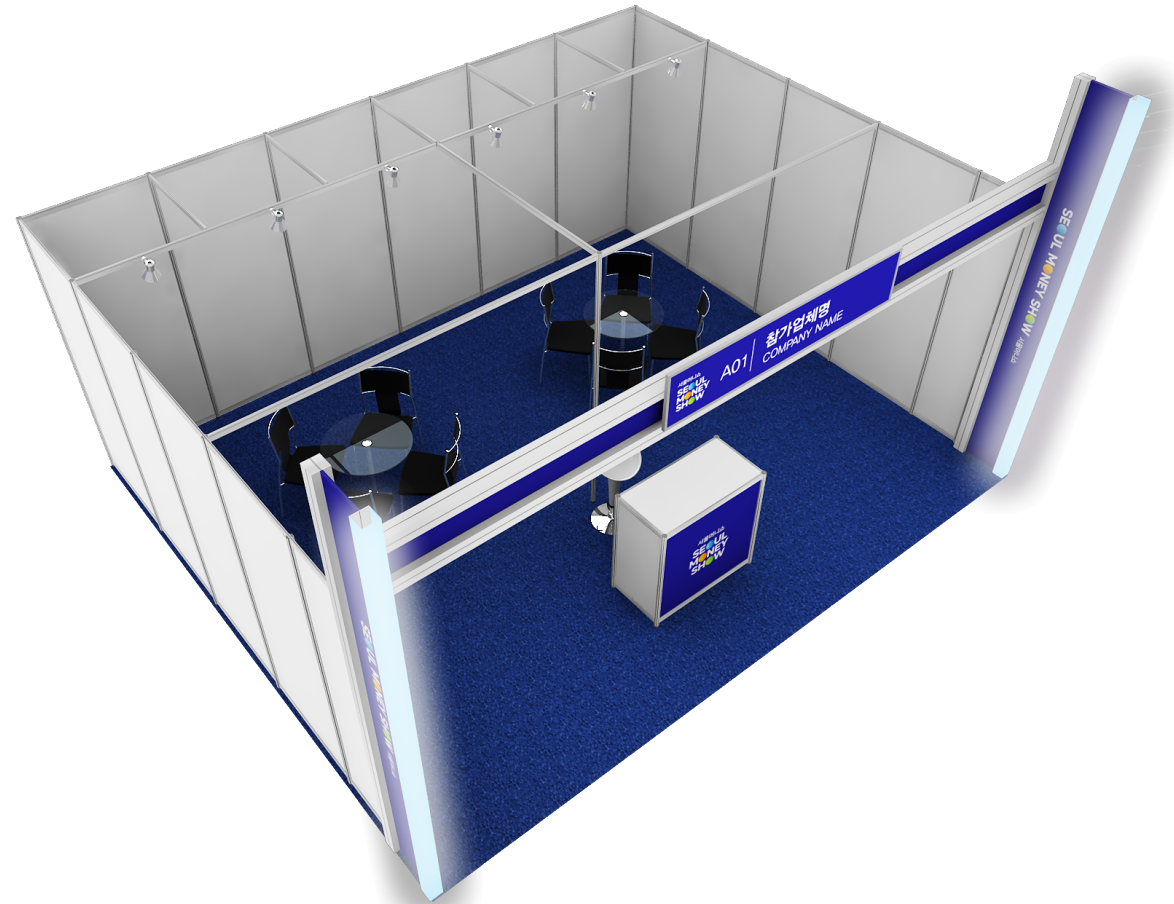

서울머니쇼

SEOUL
MONEY
SHOW

기본부스 메뉴얼

1부스 A Type

SIZE : 5,000 x 3,000 x (h)3,460mm

SEOUL MONEY SHOW

● 제공내역

멕시마시스템 , 옥타늄 시스템	1 식
전면 LED상호간판	1 조
안내데스크	1 조
에어바스틀	1 조
상담석세트	1 조
스포츠 라이트	4 개
220V 2구 콘센트	1 개

2부스 A Type

SIZE : 6,000 x 5,000 x (h)3,460mm

SEOUL MONEY SHOW

● 제공내역

멕시마시스템 , 옥타늄 시스템	1 식
전면 LED상호간판	1 조
안내데스크	1 조
에어바스틀	1 조
상담석세트	2 조
스포츠 라이트	6 개
220V 2구 콘센트	2 개

옵션 C
측면 그래픽
SIZE : 950 x 2380mm

2면 개방

1면 개방

2부스 A Type

SIZE : 6,000 x 5,000 x (h)3,460mm

SEOUL MONEY SHOW

세부내역

2부스 B Type

SIZE : 10,000 x 3,000 x (h)3,460mm

SEOUL MONEY SHOW

● 제공내역

▲ TOP VIEW

4부스 4면 오픈형A SIZE : 10,000 x 6,000 x (h)3,700mm

SEOUL MONEY SHOW

● 제공내역

블럭시스템	1 식
EVC압축스카시	2 조
안내데스크	1 조
에어바스틀	1 조
상담석세트	4 조
HQI	8 개
40w 백색형광등	16 개
220V 2구 콘센트	4 개

4부스 4면 오픈형A SIZE : 10,000 x 6,000 x (h)3,700mm