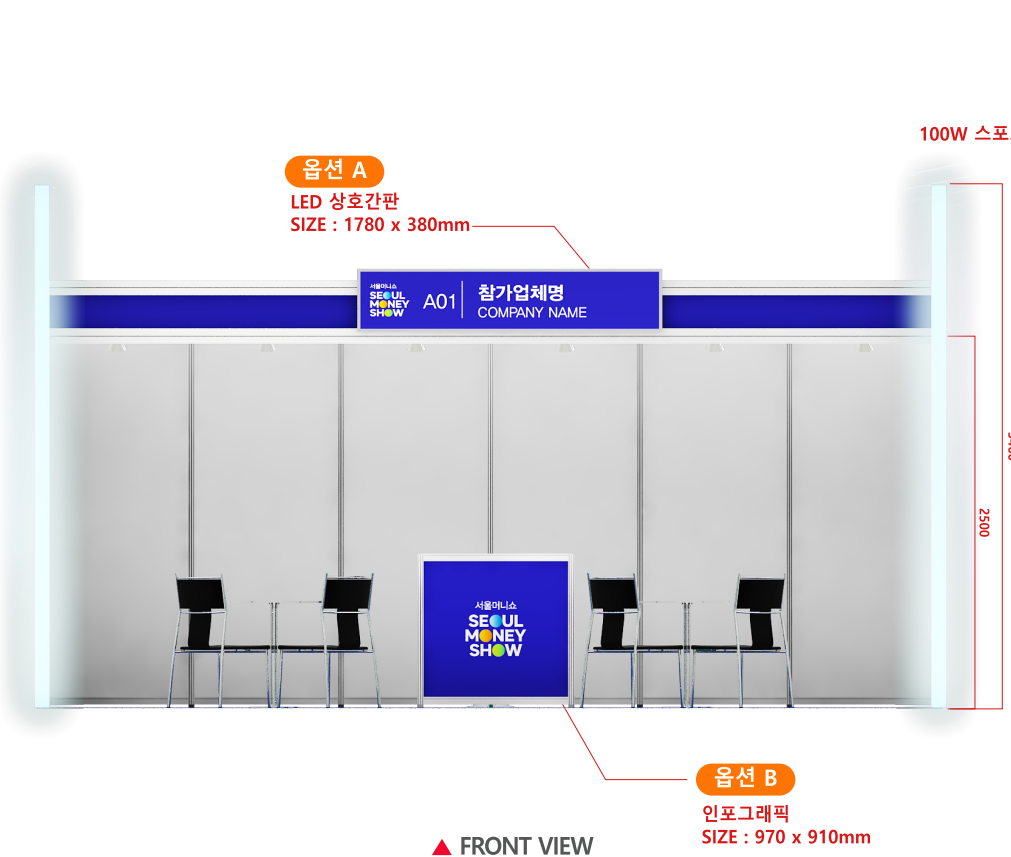

2부스 A Type

SIZE : 6,000 x 5,000 x (h)3,460mm

SEOUL MONEY SHOW

● 제공내역

멕시마시스템 , 옥타늄 시스템	1 식
전면 LED상호간판	1 조
안내데스크	1 조
에어바스틀	1 조
상담석세트	2 조
스포츠 라이트	6 개
220V 2구 콘센트	2 개

옵션 C
측면 그래픽
SIZE : 950 x 2380mm

2면 개방

1면 개방

2부스 A Type

SIZE : 6,000 x 5,000 x (h)3,460mm

SEOUL MONEY SHOW

세부내역

2부스 B Type

SIZE : 10,000 x 3,000 x (h)3,460mm

SEOUL MONEY SHOW

● 제공내역

▲ TOP VIEW

4부스 4면 오픈형A SIZE : 10,000 x 6,000 x (h)3,700mm

SEOUL MONEY SHOW

● 제공내역

블럭시스템	1 식
EVC압축스카시	2 조
안내데스크	1 조
에어바스틀	1 조
상담석세트	4 조
HQI	8 개
40w 백색형광등	16 개
220V 2구 콘센트	4 개

4부스 4면 오픈형A SIZE : 10,000 x 6,000 x (h)3,700mm

4부스 4면 오픈형B SIZE : 10,000 x 6,000 x (h)3,700mm

● 제공내역

블럭시스템	1 식
EVC압축스카시	2 조
안내데스크	1 조
에어바스톨	1 조
상담석세트	4 조
HQI	8 개
40w 백색형광등	16 개
220V 2구 콘센트	4 개

4부스 4면 오픈형B SIZE : 10,000 x 6,000 x (h)3,700mm

세부내역

옵션 D
조명용 그래픽
SIZE : 748 x 1496mm