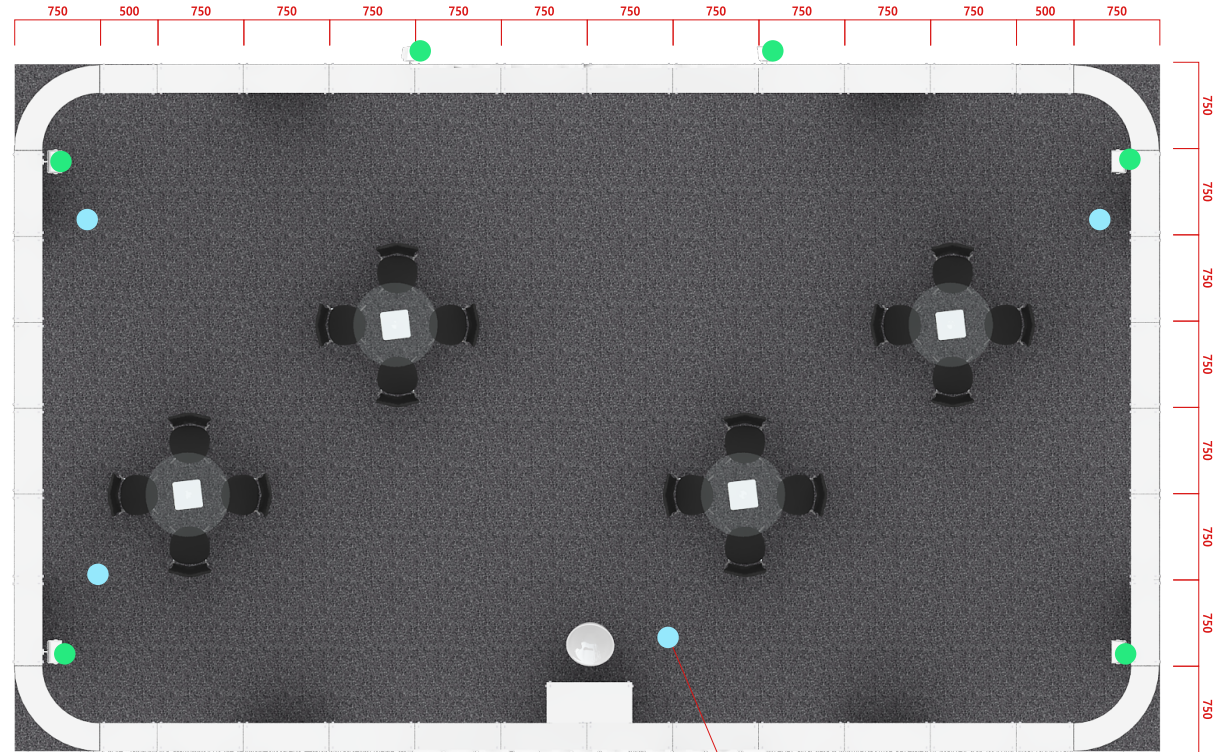

1면 개방

2면 개방

1부스 A Type

SIZE : 5,000 x 3,000 x (h)3,460mm

SEOUL MONEY SHOW

세부내역

▲ FRONT VIEW

▲ TOP VIEW

2부스 A Type

SIZE : 6,000 x 5,000 x (h)3,460mm

SEOUL MONEY SHOW

세부내역

2부스 B Type

SIZE : 10,000 x 3,000 x (h)3,460mm

SEOUL MONEY SHOW

● 제공내역

▲ TOP VIEW

4부스 4면 오픈형A SIZE : 10,000 x 6,000 x (h)3,700mm

SEOUL MONEY SHOW

● 제공내역

블럭시스템	1 식
EVC압축스카시	2 조
안내데스크	1 조
에어바스틀	1 조
상담석세트	4 조
HQI	8 개
40w 백색형광등	16 개
220V 2구 콘센트	4 개

4부스 4면 오픈형A SIZE : 10,000 x 6,000 x (h)3,700mm

세부내역

옵션 D
조명용 그래픽
SIZE : 748 x 1496mm

▲ PERSPECTIVE

옵션 E
EVC압축스카시
SIZE : 가로폭 3400mm

▲ FRONT VIEW

160W HQI

▲ TOP VIEW

220V 2구 콘센트