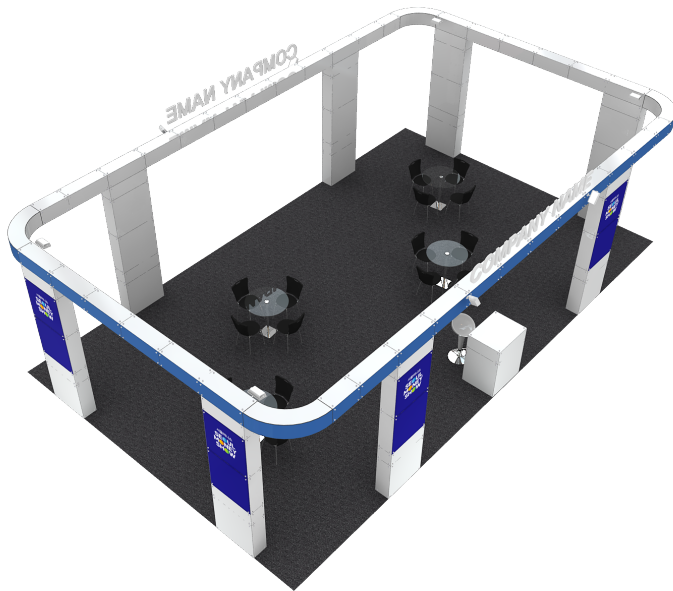

서울머니쇼

SEOUL
MONEY
SHOW

기본부스 메뉴얼

1부스 A Type

SIZE : 5,000 x 3,000 x (h)3,460mm

SEOUL MONEY SHOW

● 제공내역

멕시마시스템 , 옥타늄 시스템	1 식
전면 LED상호간판	1 조
안내데스크	1 조
에어바스틀	1 조
상담석세트	1 조
스포츠 라이트	4 개
220V 2구 콘센트	1 개

2부스 A Type

SIZE : 6,000 x 5,000 x (h)3,460mm

SEOUL MONEY SHOW

세부내역

2부스 B Type

SIZE : 10,000 x 3,000 x (h)3,460mm

SEOUL MONEY SHOW

● 제공내역

멕시마시스템, 옥타늄 시스템	1 식
전면 LED상호간판	1 조
안내데스크	1 조
에어바스틀	1 조
상담석세트	2 조
스포츠 라이트	10 개
220V 2구 콘센트	2 개

3면 개방

3면 개방

2부스 B Type

SIZE : 10,000 x 3,000 x (h)3,460mm

SEOUL MONEY SHOW

세부내역

▲ FRONT VIEW

▲ TOP VIEW

4부스 4면 오픈형A SIZE : 10,000 x 6,000 x (h)3,700mm

SEOUL MONEY SHOW

● 제공내역

블럭시스템	1 식
EVC압축스카시	2 조
안내데스크	1 조
에어바스틀	1 조
상담석세트	4 조
HQI	8 개
40w 백색형광등	16 개
220V 2구 콘센트	4 개

4부스 4면 오픈형A SIZE : 10,000 x 6,000 x (h)3,700mm