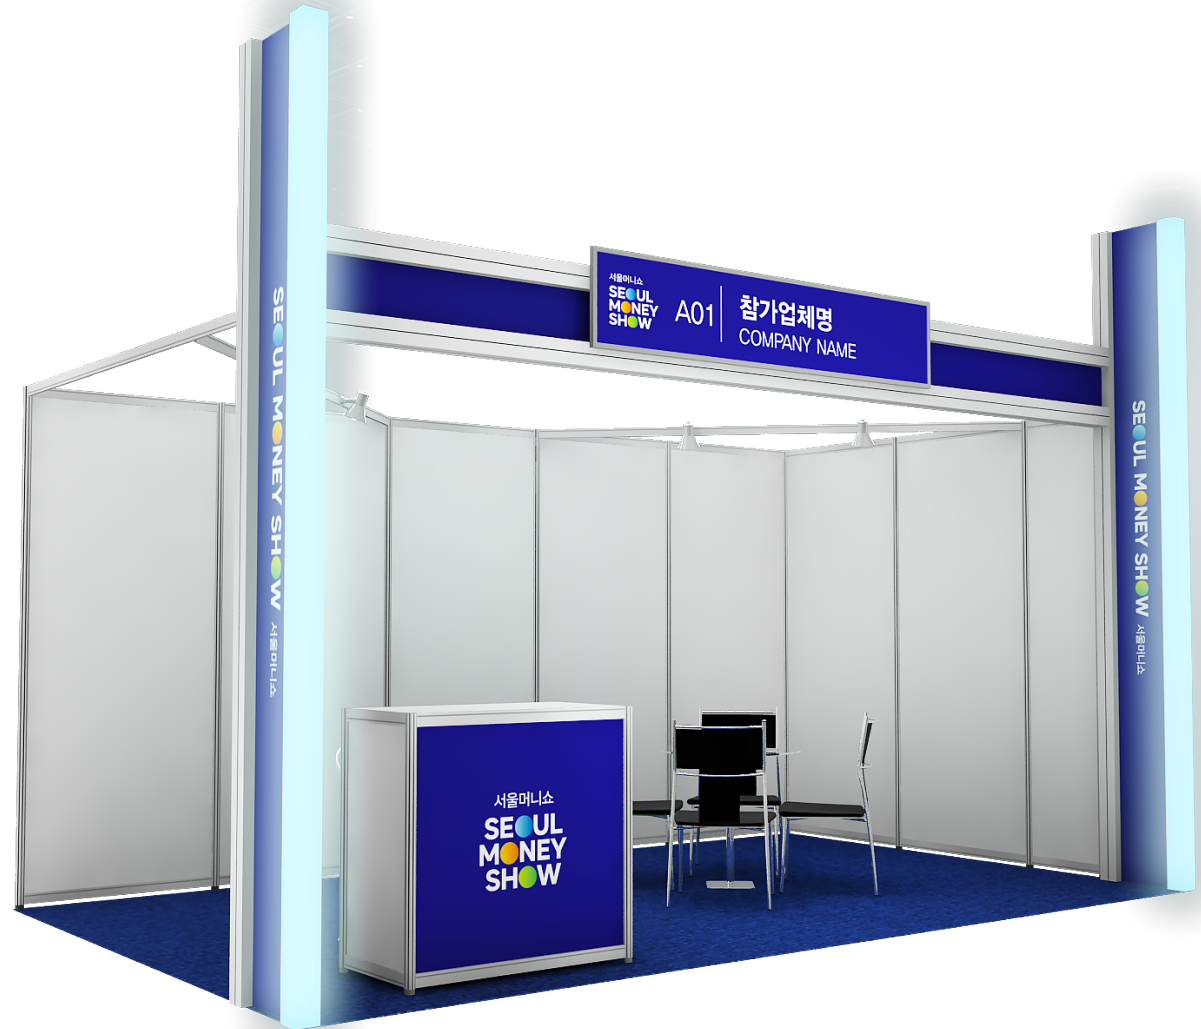

서울머니쇼

SEOUL
MONEY
SHOW

기본부스 메뉴얼

1부스 A Type

SIZE : 5,000 x 3,000 x (h)3,460mm

SEOUL MONEY SHOW

● 제공내역

멕시마시스템 , 옥타늄 시스템	1 식
전면 LED상호간판	1 조
안내데스크	1 조
에어바스틀	1 조
상담석세트	1 조
스포츠 라이트	4 개
220V 2구 콘센트	1 개

1면 개방

2면 개방

1부스 A Type

SIZE : 5,000 x 3,000 x (h)3,460mm

SEOUL MONEY SHOW

세부내역

▲ FRONT VIEW

▲ TOP VIEW

2부스 A Type

SIZE : 6,000 x 5,000 x (h)3,460mm

SEOUL MONEY SHOW

● 제공내역

멕시마시스템 , 옥타늄 시스템	1 식
전면 LED상호간판	1 조
안내데스크	1 조
에어바스틀	1 조
상담석세트	2 조
스포츠 라이트	6 개
220V 2구 콘센트	2 개

옵션 C
측면 그래픽
SIZE : 950 x 2380mm

2면 개방

1면 개방

▲ TOP VIEW

4부스 4면 오픈형A SIZE : 10,000 x 6,000 x (h)3,700mm

SEOUL MONEY SHOW

● 제공내역

블럭시스템	1 식
EVC압축스카시	2 조
안내데스크	1 조
에어바스틀	1 조
상담석세트	4 조
HQI	8 개
40w 백색형광등	16 개
220V 2구 콘센트	4 개

4부스 4면 오픈형A SIZE : 10,000 x 6,000 x (h)3,700mm