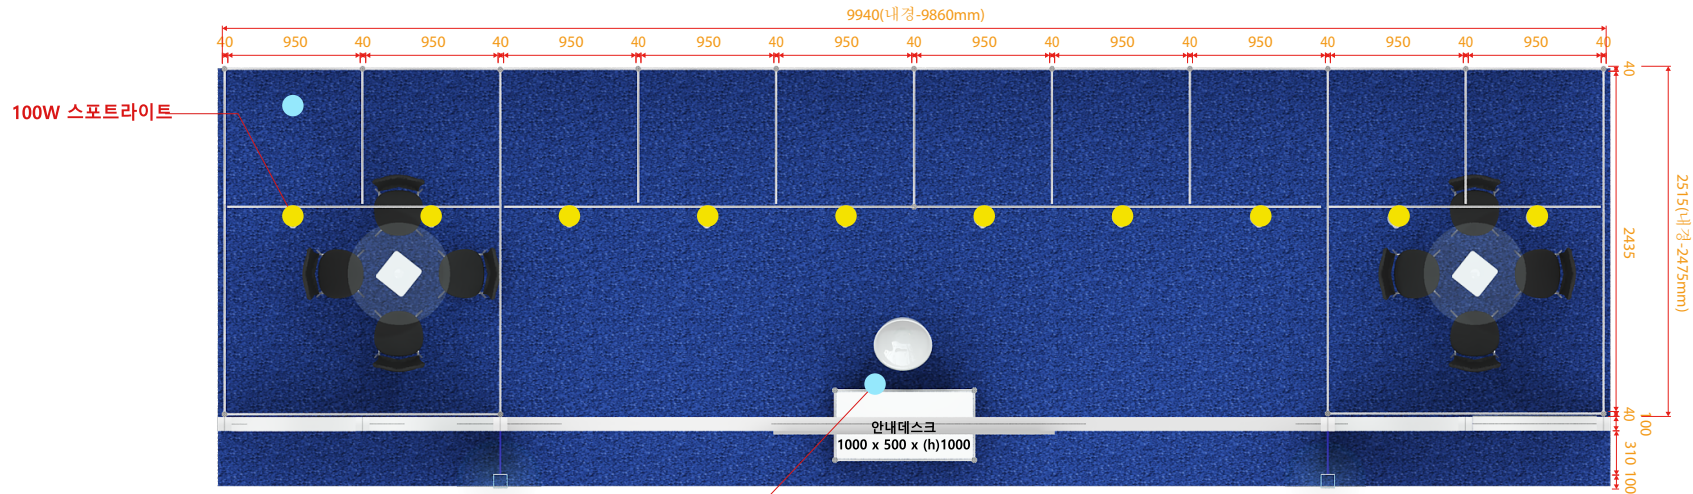

2부스 A Type

SIZE : 6,000 x 5,000 x (h)3,460mm

SEOUL MONEY SHOW

● 제공내역

멕시마시스템 , 옥타늄 시스템	1 식
전면 LED상호간판	1 조
안내데스크	1 조
에어바스틀	1 조
상담석세트	2 조
스포츠 라이트	6 개
220V 2구 콘센트	2 개

옵션 C
측면 그래픽
SIZE : 950 x 2380mm

2면 개방

1면 개방

2부스 A Type

SIZE : 6,000 x 5,000 x (h)3,460mm

SEOUL MONEY SHOW

세부내역

2부스 B Type

SIZE : 10,000 x 3,000 x (h)3,460mm

SEOUL MONEY SHOW

● 제공내역

멕시마시스템, 옥타늄 시스템	1 식
전면 LED상호간판	1 조
안내데스크	1 조
에어바스틀	1 조
상담석세트	2 조
스포츠 라이트	10 개
220V 2구 콘센트	2 개

3면 개방

3면 개방

2부스 B Type

SIZE : 10,000 x 3,000 x (h)3,460mm

SEOUL MONEY SHOW

세부내역

▲ FRONT VIEW

▲ TOP VIEW

4부스 4면 오픈형A SIZE : 10,000 x 6,000 x (h)3,700mm

SEOUL MONEY SHOW

● 제공내역

블럭시스템	1 식
EVC압축스카시	2 조
안내데스크	1 조
에어바스틀	1 조
상담석세트	4 조
HQI	8 개
40w 백색형광등	16 개
220V 2구 콘센트	4 개

4부스 4면 오픈형A SIZE : 10,000 x 6,000 x (h)3,700mm