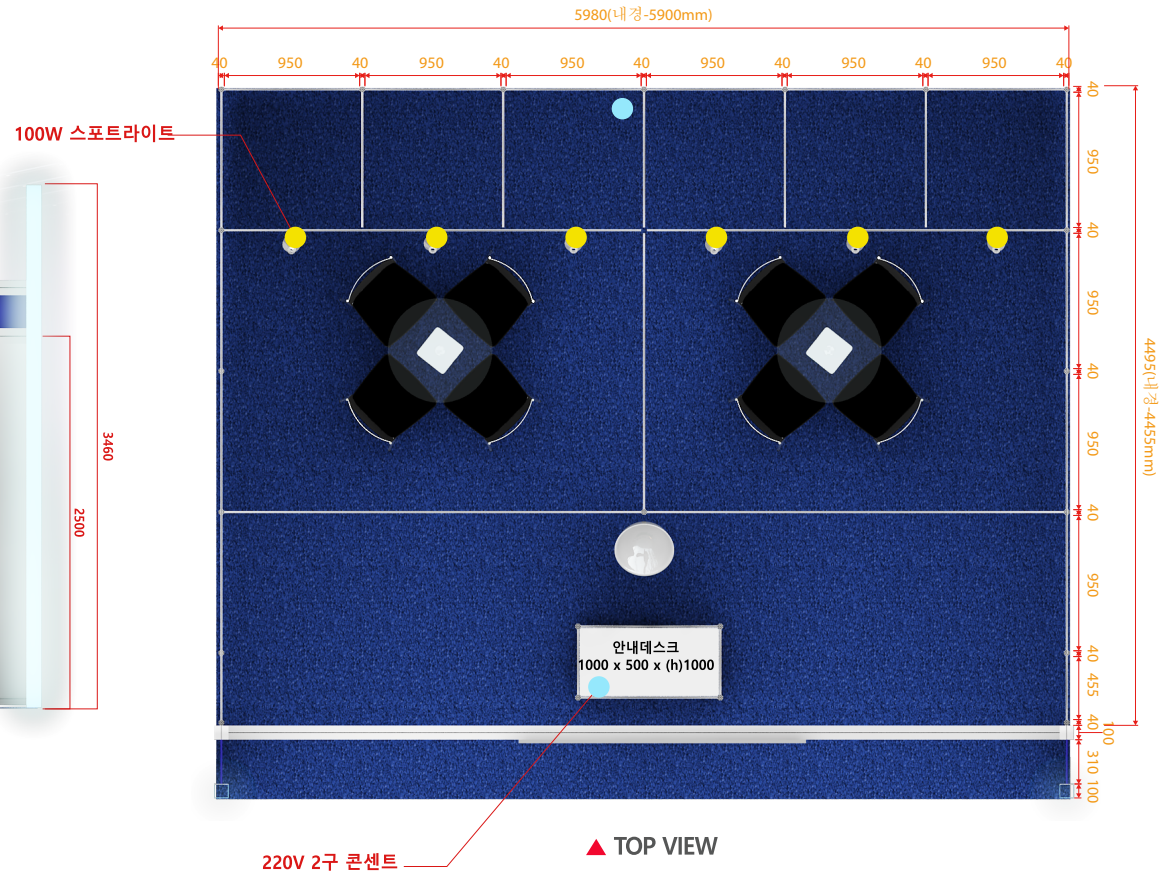

1면 개방

2면 개방

1부스 A Type

SIZE : 5,000 x 3,000 x (h)3,460mm

SEOUL MONEY SHOW

세부내역

▲ FRONT VIEW

▲ TOP VIEW

2부스 A Type

SIZE : 6,000 x 5,000 x (h)3,460mm

SEOUL MONEY SHOW

● 제공내역

멕시마시스템 , 옥타늄 시스템	1 식
전면 LED상호간판	1 조
안내데스크	1 조
에어바스틀	1 조
상담석세트	2 조
스포츠 라이트	6 개
220V 2구 콘센트	2 개

옵션 C
측면 그래픽
SIZE : 950 x 2380mm

2면 개방

1면 개방

2부스 A Type

SIZE : 6,000 x 5,000 x (h)3,460mm

SEOUL MONEY SHOW

세부내역

2부스 B Type

SIZE : 10,000 x 3,000 x (h)3,460mm

SEOUL MONEY SHOW

● 제공내역

▲ TOP VIEW

4부스 4면 오픈형A SIZE : 10,000 x 6,000 x (h)3,700mm

SEOUL MONEY SHOW

● 제공내역

블럭시스템	1 식
EVC압축스카시	2 조
안내데스크	1 조
에어바스틀	1 조
상담석세트	4 조
HQI	8 개
40w 백색형광등	16 개
220V 2구 콘센트	4 개

4부스 4면 오픈형A SIZE : 10,000 x 6,000 x (h)3,700mm