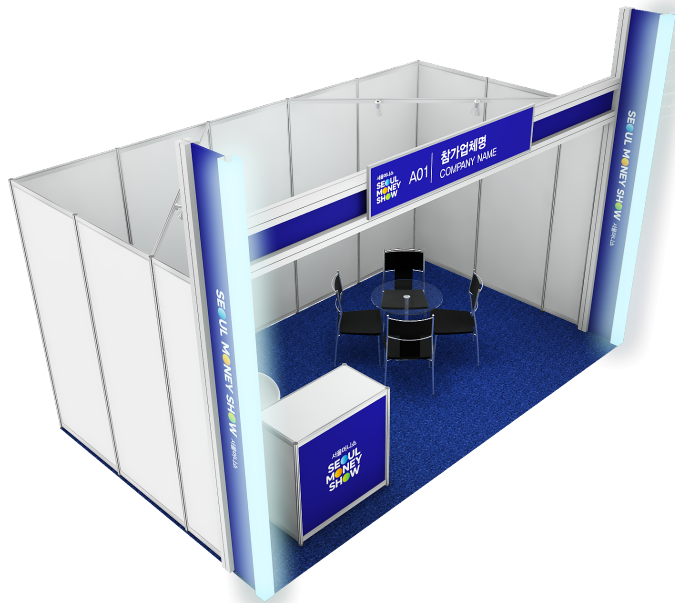

서울머니쇼

SEOUL
MONEY
SHOW

기본부스 메뉴얼

1부스 A Type

SIZE : 5,000 x 3,000 x (h)3,460mm

SEOUL MONEY SHOW

● 제공내역

멕시마시스템 , 옥타늄 시스템	1 식
전면 LED상호간판	1 조
안내데스크	1 조
에어바스틀	1 조
상담석세트	1 조
스포츠 라이트	4 개
220V 2구 콘센트	1 개

1면 개방

2면 개방

1부스 A Type

SIZE : 5,000 x 3,000 x (h)3,460mm

SEOUL MONEY SHOW

세부내역

▲ FRONT VIEW

▲ TOP VIEW

2부스 A Type

SIZE : 6,000 x 5,000 x (h)3,460mm

SEOUL MONEY SHOW

● 제공내역

멕시마시스템 , 옥타늄 시스템	1 식
전면 LED상호간판	1 조
안내데스크	1 조
에어바스틀	1 조
상담석세트	2 조
스포츠 라이트	6 개
220V 2구 콘센트	2 개

옵션 C
측면 그래픽
SIZE : 950 x 2380mm

2면 개방

1면 개방

2부스 A Type

SIZE : 6,000 x 5,000 x (h)3,460mm

SEOUL MONEY SHOW

세부내역

2부스 B Type

SIZE : 10,000 x 3,000 x (h)3,460mm

SEOUL MONEY SHOW

● 제공내역