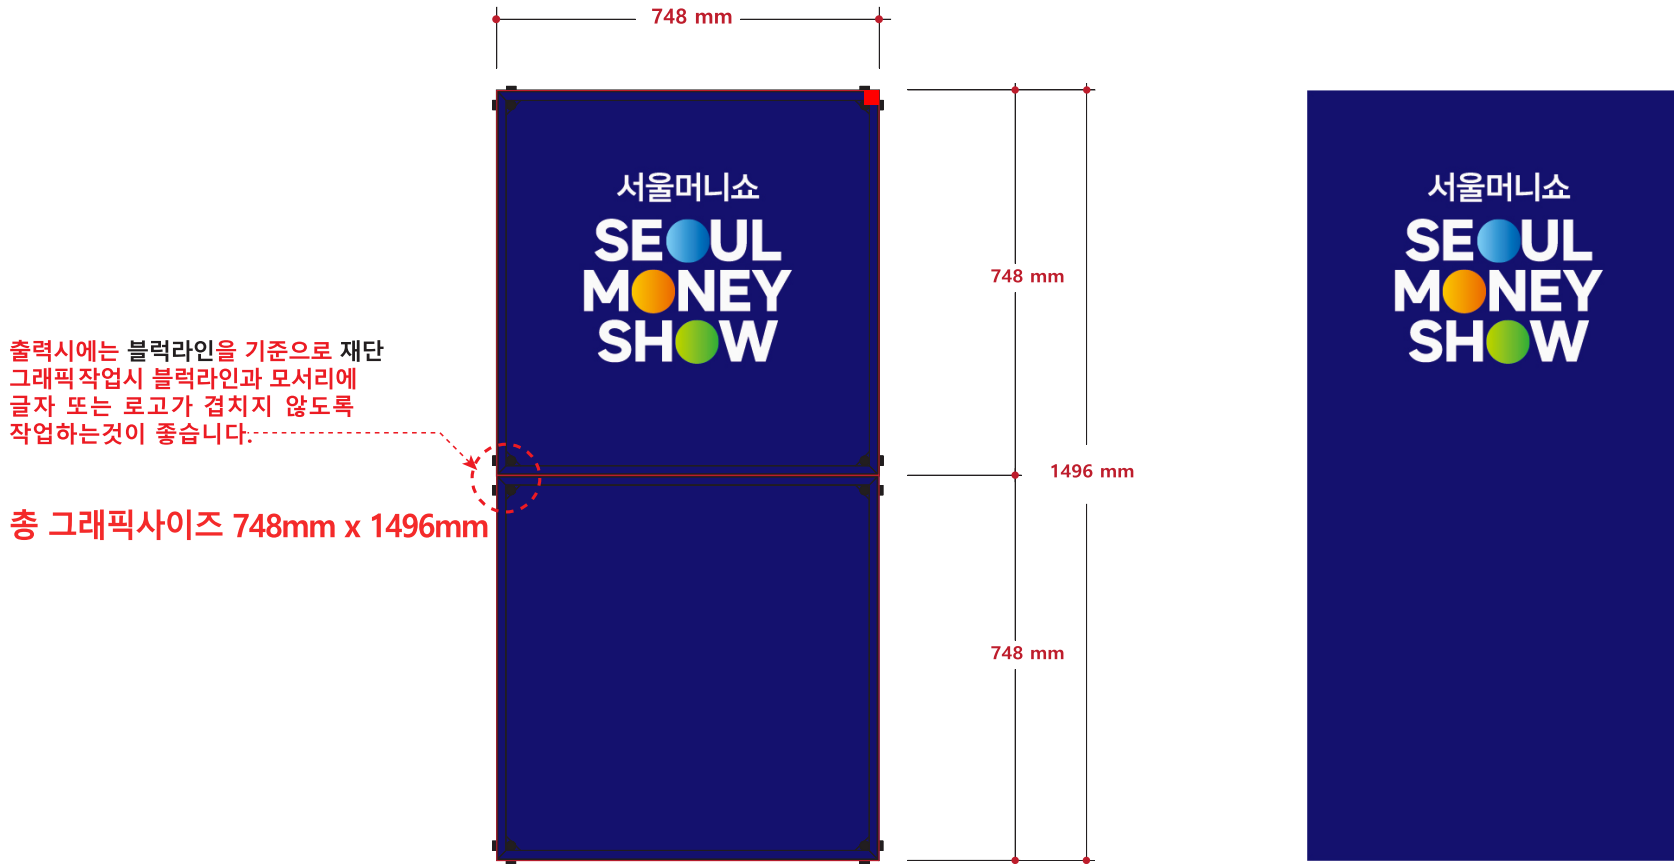

옵션 D 조명용 그래픽 실사 (4월 17일까지 웹하드에 업로드)

신청 방법 : LG유플러스 웹하드(ID : rabbitspace / PW : 1234) 게스트 체크 후 접속 -> 서울머니쇼 -> 부스번호 , (주)업체명 폴더를 생성후 Ai 파일 업로드
(웹하드 접속기 이용시 **only**웹하드 다운로드 후 사용)
(로고파일은 반드시 **일러스트 Ai파일**로 올려주셔야합니다. JPG, PSD 등 기타 파일은 사용이 불가합니다.)

※ 옵션D의 그래픽디자인 작업은 지원되지 않습니다. 반드시 완성된 디자인의 JPG파일을 업로드 해주세요.